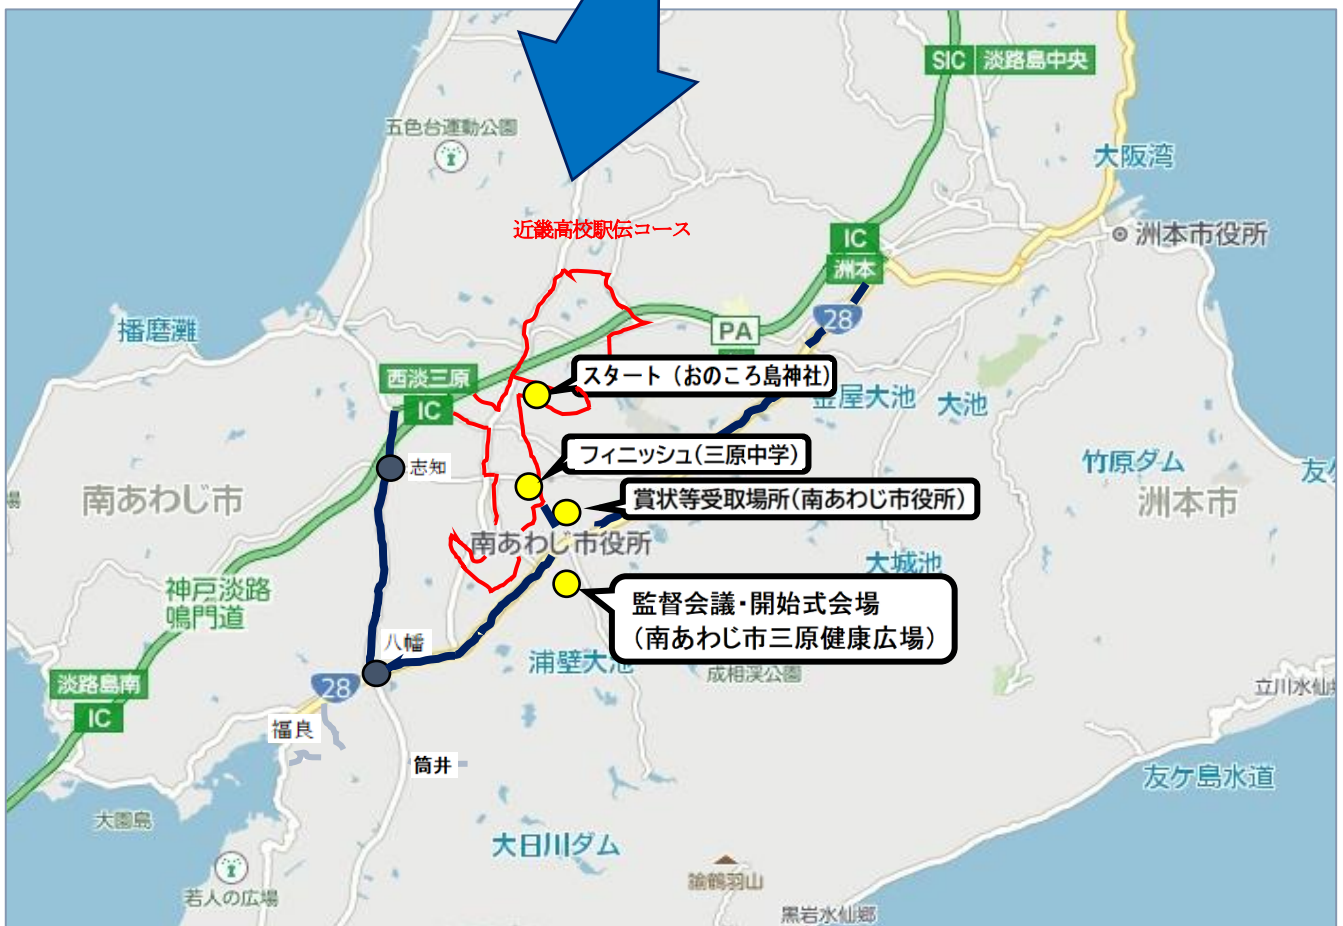

# 近畿高校駅伝競走大会 会場案内図

- 本年度の大会は、**無観客**となっています。  
沿道での観戦は自粛していただきますようお願いいたします。

## <会場>

- 開始式会場（南あわじ市三原健康広場）〒656-0462 兵庫県南あわじ市市青木 198-5
- スタート（おのころ島神社）〒656-0423 兵庫県南あわじ市榎列下幡多 415
- フィニッシュ（南あわじ市立三原中学校）〒656-0471 兵庫県南あわじ市市十一ヶ所 14-12
- 賞状等受取場所（南あわじ市役所）〒656-0492 兵庫県南あわじ市市善光寺 22-1